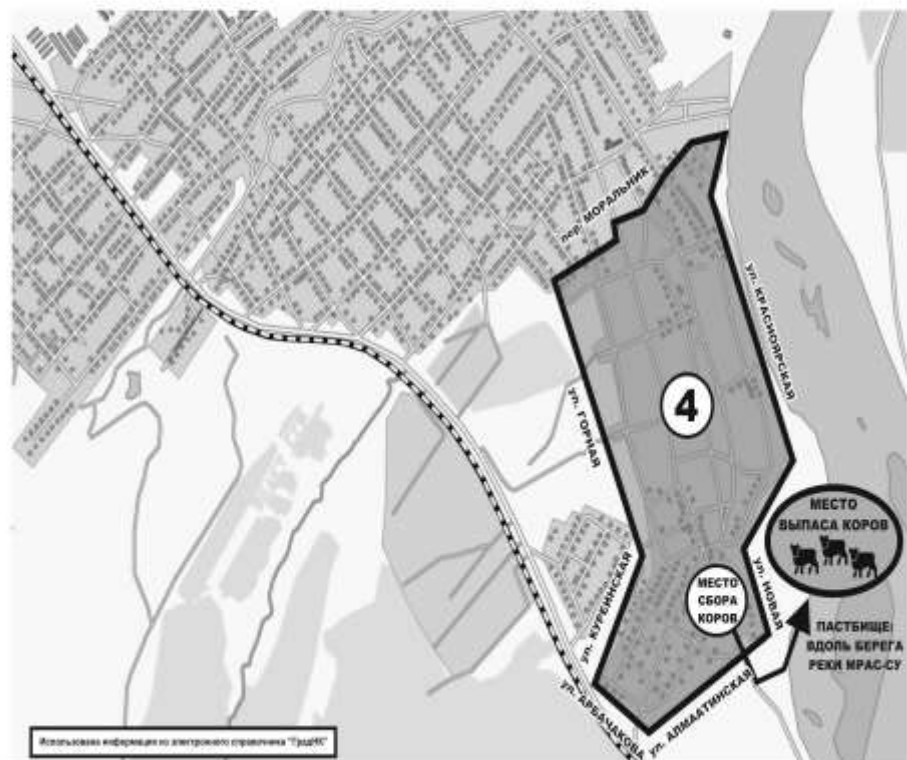

Владельцы коров участка № 4 выгоняют скот на пересечение ул. Новая и ул. Алма-Атинская на пастбище: вдоль берега реки Мрас-Су, за «Фантазией».