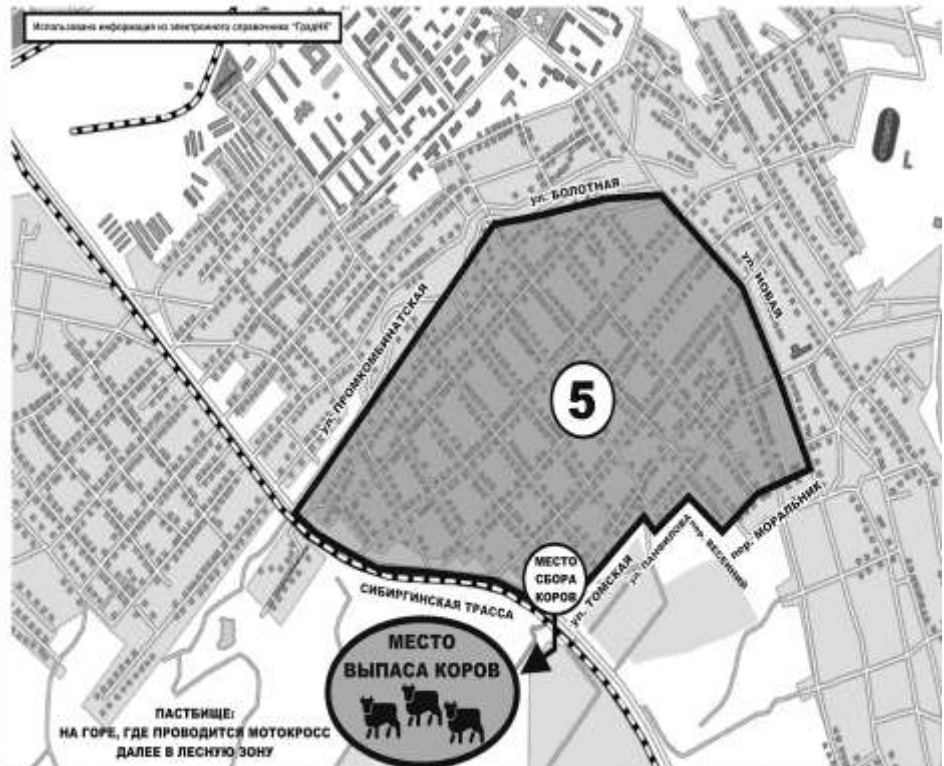

Затем по пешеходному переходу возле остановки автобусного маршрута «Автовокзал - пос. Каргинг» через областную трассу на пастбище: вдоль реки Мрас-Су.

Уважаемые владельцы коров, будьте осторожны! Во время пути коровы переходят через областную трассу «Новокузнецк - Междуреченск»! Вы отвечаете за сохранность своих животных!

Улицы:

- переулок Моральник;
- ул. Красная;
- ул. Новая;
- ул. Алма-Атинская;
- ул. Арбатская;
- ул. Куренская;
- ул. Горная;
- все улицы и переулки, находящиеся в границах данной территории.

Места выпаса:
Вдоль берега реки Мрас-Су, за «Фантазией»

Владельцы коров участка № 4 выгоняют скот на пересечение ул. Новая и ул. Алма-Атинская на пастбище: вдоль берега реки Мрас-Су, за «Фантазией».

- Улицы:**
- пер. Весенний;
 - ул. Болотная;
 - ул. Новая;
 - пер. Моральник;
 - пер. Весенний;
 - ул. Панфилова;
 - ул. Томская;
 - Сибиргинская трасса;
 - ул. Промкомбинатская;
 - все улицы и переулки, находящиеся в границах данной территории.
- Места выпаса:**
На горе, где проводится мотокросс, далее в лесную зону.

Владельцы коров участка № 5 выгоняют скот на пересечение пер. Крутой и ул. Томская, далее следуют через технологическую дорогу разреза «Сибиргинский» на пастбище: на гору, где проводится мотокросс, далее в лесную зону.
Уважаемые владельцы коров, будьте осторожны! Во время пути коровы переходят через технологическую дорогу разреза «Сибиргинский»! Вы отвечаете за сохранность своих животных!