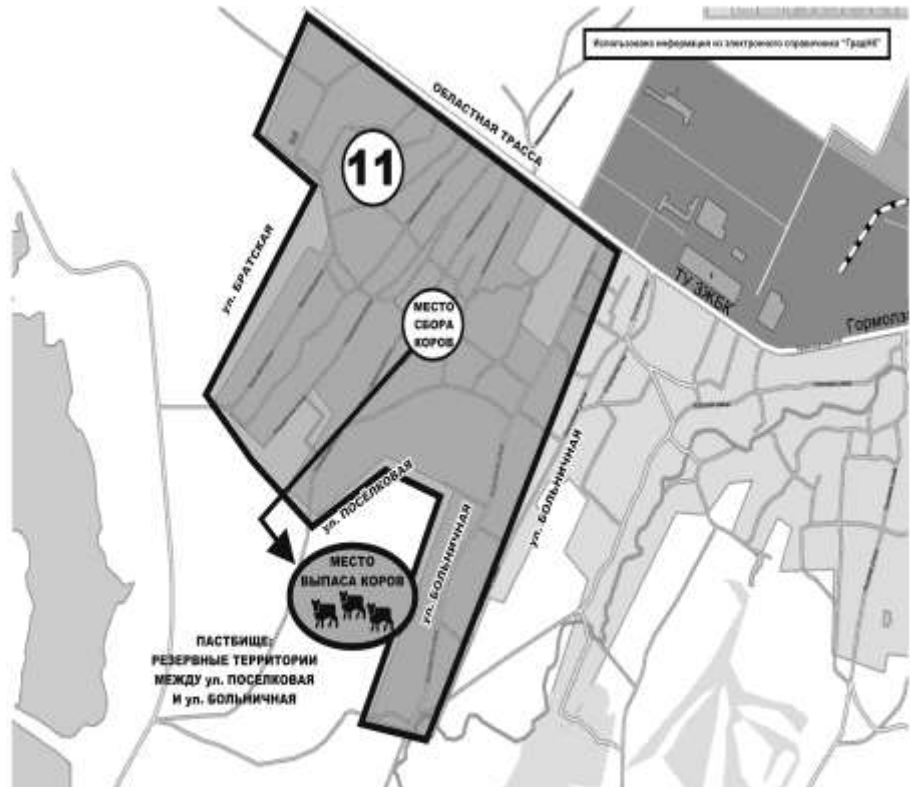

Владельцы коров участка № 7 выгоняют скот на пересечение ул. Мира и ул. Ломоносова, далее двигаются по ул. Мира через мост Володиной протоки на пастбище: на поля от вновь строящейся ЛЭП до реки Томь.
Уважаемые владельцы коров, будьте осторожны! Во время пути коровы переходят через мост реки! Вы отвечаете за сохранность своих животных!

- Улицы:**
- железная дорога вдоль областной трассы;
 - ул. Тракторная;
 - все улицы и переулки, находящиеся в границах данной территории.
- Места выпаса:**
По направлению к кладбищу в пос. Безруково

Владельцы коров участка № 8 выгоняют скот с ул. Тракторной к жилому дому № 1, затем двигаются на пастбище: по направлению к кладбищу в пос. Безруково.

Улицы:

- областная трасса;
- ул. Транспортная;
- ул. Овражная;
- ул. Алюминиевая;
- все улицы и переулки, находящиеся в границах данной территории.

Места выпаса:

Резервные территории и городские леса между ул. Овражная и ул. Алюминиевая

Владельцы коров участка № 11 выгоняют скот концу ул. Красносельская, далее двигаются на пастбище: резервные территории и городские леса между ул. Овражная и ул. Алюминиевая.

Улицы:

- областная трасса;
- ул. Больничная;
- ул. Поселковая;
- ул. Кленовая;
- ул. Туманная;
- все улицы и переулки, находящиеся в границах данной территории.