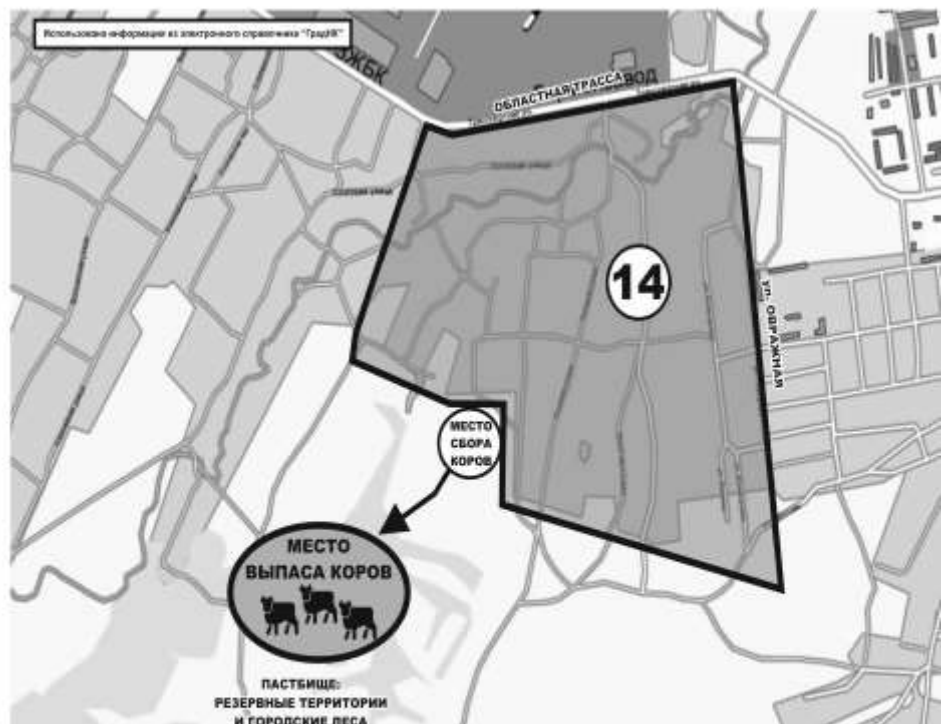

Места выпаса:

За областной дорогой в зоне резервных территорий

Владельцы коров участка № 14 выгоняют скот на пересечение ул. Шоссейная и ул. Садовая пос. Подобас. Далее следуют по пешеходному переходу через областную трассу «Новокузнецк – Междуреченск» на пастбище: за областной дорогой в зоне резервных территорий.

Уважаемые владельцы коров, будьте осторожны! Во время пути коровы переходят через областную трассу «Новокузнецк - Междуреченск»! Вы отвечаете за сохранность своих животных!