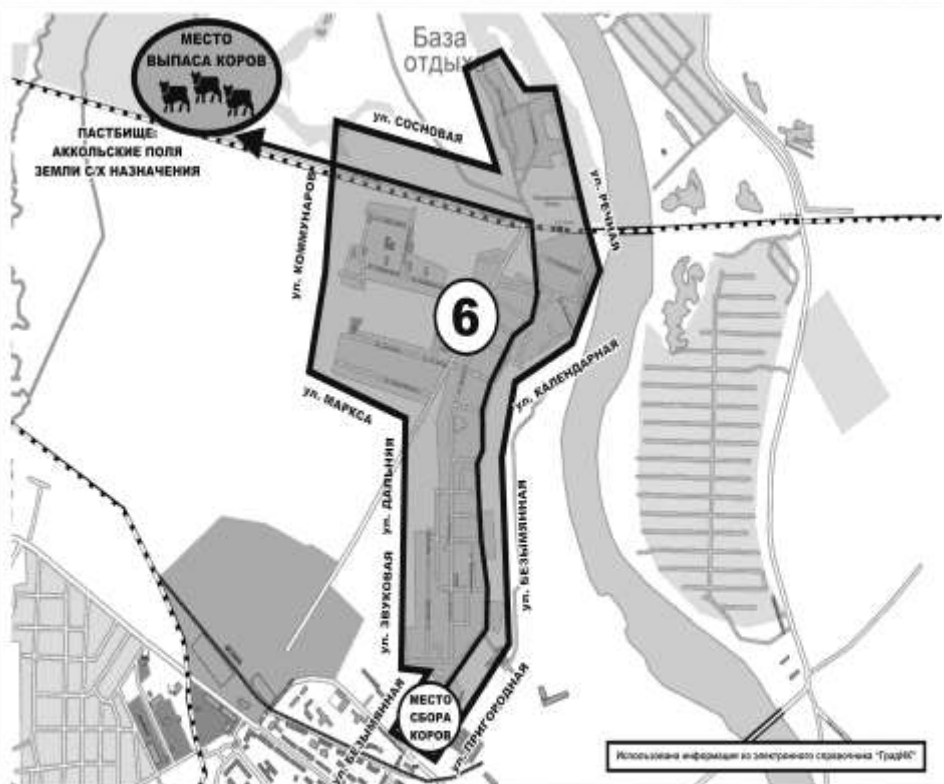

Владельцы коров участка № 6 выгоняют скот по ул. Безымянной через железнодорожный переезд остановочной платформы «52 км», далее по ул. Сосновая двигаются на пастбище: Аккольские поля (земли сельхозназначения).
Уважаемые владельцы коров, будьте осторожны! Во время пути коровы переходят через железнодорожный переезд! Вы отвечаете за сохранность своих животных!